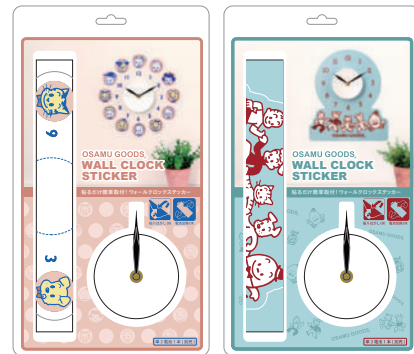

OSAMU GOODS® WALL CLOCK STICKER

OSAMU GOODS のアートが
お部屋を明るく & 気分も POP♪
貼るだけ簡単設置のウォールクロック

LINE UP

OSM-WC-01 / 01 ピンク
ステッカーサイズ：約W26.5×H26.5cm

4 511546 147402

OSM-WC-02 / 02 ミントグリーン
ステッカーサイズ：約W24.1×H27.7cm

4 511546 147419

貼りはがしOK 電池交換OK

単3電池1本(別売)

INFORMATION

OSAMU GOODS

ウォールクロックステッカー

size(cm)：時計 / Φ9 D3.5

ステッカー / W24 ~ 26.5 H26.5 ~ 28

materials：時計 / ポリプロピレン、スチール、
アルミ、EVA

お部屋のテイストやお好みに合わせて選べる2柄♪

OSAMU GOODS® 
©OSAMU HARADA / KOJI HONPO

くらしを
キセカエ

東洋ケース株式会社 京都府京都市右京区西京極畑田町8 TEL: 075-313-5961 <https://www.toyo-case.co.jp>

※あくまでイメージ画像です。仕様は予告なく変更になる場合がございます。記載している画像の無断転載・無断使用はご遠慮ください。

OSAMU GOODS[®] COCONIMO MIRROR

ここにも！あそこにも！
鏡が欲しいところに貼るだけ簡単
OSAMU GOODS のキュートなミラー

LINE UP

取付簡単
粘着式

水濡れ
OK

落としても
割れにくい

INFORMATION

OSAMU GOODS ココニモミラー
size(cm) : W18.5 D0.1 H16.5
materials : アクリル
price : 1,500 円 (税抜)
入数 : 25