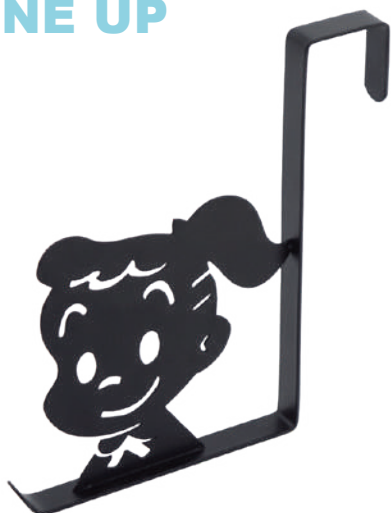

OSAMU GOODS[®] COCONIMO MIRROR

ここにも！あそこにも！
鏡が欲しいところに貼るだけ簡単
OSAMU GOODS のキュートなミラー

LINE UP

取付簡単
粘着式

水濡れ
OK

落としても
割れにくい

INFORMATION

OSAMU GOODS ココニモミラー
size(cm) : W18.5 D0.1 H16.5
materials : アクリル
price : 1,500 円 (税抜)
入数 : 25

PACKAGE

package size(cm) : W21 D0.15 H23

お部屋やシーンに合わせて選べる♪覗き込むたびにハッピー！

OSAMU GOODS[®]
©OSAMU HARADA / KOJI HONPO

東洋ケース株式会社 京都府京都市右京区西京極畑田町8 TEL: 075-313-5961 <https://www.toyo-case.co.jp>
※あくまでイメージ画像です。仕様は予告なく変更になる場合がございます。記載している画像の無断転載・無断使用はご遠慮ください。

OSAMU GOODS® DOOR HOOK

OSAMU GOODS のアートで
お部屋をクールにアップグレード！
ドアにかけるだけの便利なフックです。

LINE UP

OSM-DH-JI-BK / ジルブラック

4 511546 147426

OSM-DH-JI-WH / ジルホワイト

4 511546 147433

ハンガーが
2～3本
掛けられます