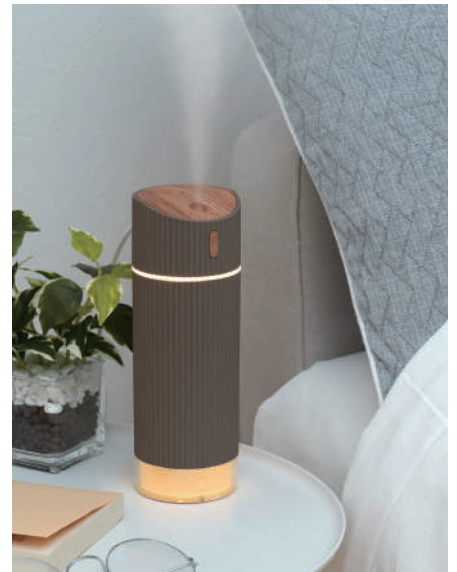

Bed side

一晩使える大容量サイズ
※最大稼働約 8 時間

Operation

1. ボタン短押し：噴霧口(2カ所)噴霧
   →噴霧口(前孔1カ所)噴霧
   →噴霧口(後孔1カ所)噴霧→OFF
2. ボタン長押し：暖色LED(ゆらぎ)
   →暖色LED(明るさ固定)
   →寒色LED(ゆらぎ)
   →寒色LED(明るさ固定)→OFF

Package

1. パッケージサイズ：約W6.7×D6.7×H18.5cm
   セット内容：①本体(蓋)/水タンク、②フィルターケース2本
   ③フィルター4本、④取扱説明書/保証書
   ⑤約1mUSBケーブル(USB-A/USB-C)1本

Detail

1. 上代 3,600円(税抜)
   材質(本体) ABS樹脂/ポリプロピレン/シリコンゴム
   電源 USB電源(USB-A/USB-C)
   電圧/電流 DC5V/1A
   定格消費電力 5W
   本体寸法 約W6.5×D6.5×H18cm
   商品重量 約199g
   ボトル容量 約300ml
   噴霧量 最大約40ml/1時間あたり×2カ所
   2口噴霧 (4時間で自動停止)
   前孔噴霧 (8時間で自動停止)
   後孔噴霧 (8時間で自動停止)
   超音波式
   加湿方式 内部水タンク及びフィルターケース
   抗菌仕様 抗菌素材使用

抗菌タンク
仕様

水溶性
アロマ対応

1カ所/2カ所
噴霧口きりかえ

暖色/寒色
選べるLED
※電球色/青色

ゆらぎLED
呼吸するように、明るさの強弱がゆっくり変化

USB給電式

超音波式

安心
自動停止

稼働最大
約 8 時間
※片側噴霧時

くらしを
キセカエ

東洋ケース株式会社 京都府京都市右京区西京極畑田町8 TEL: 075-313-5961 <https://www.toyo-case.co.jp>

※あくまでイメージ画像です。仕様は予告なく変更になる場合がございます。記載している画像の無断転載・無断使用はご遠慮ください。