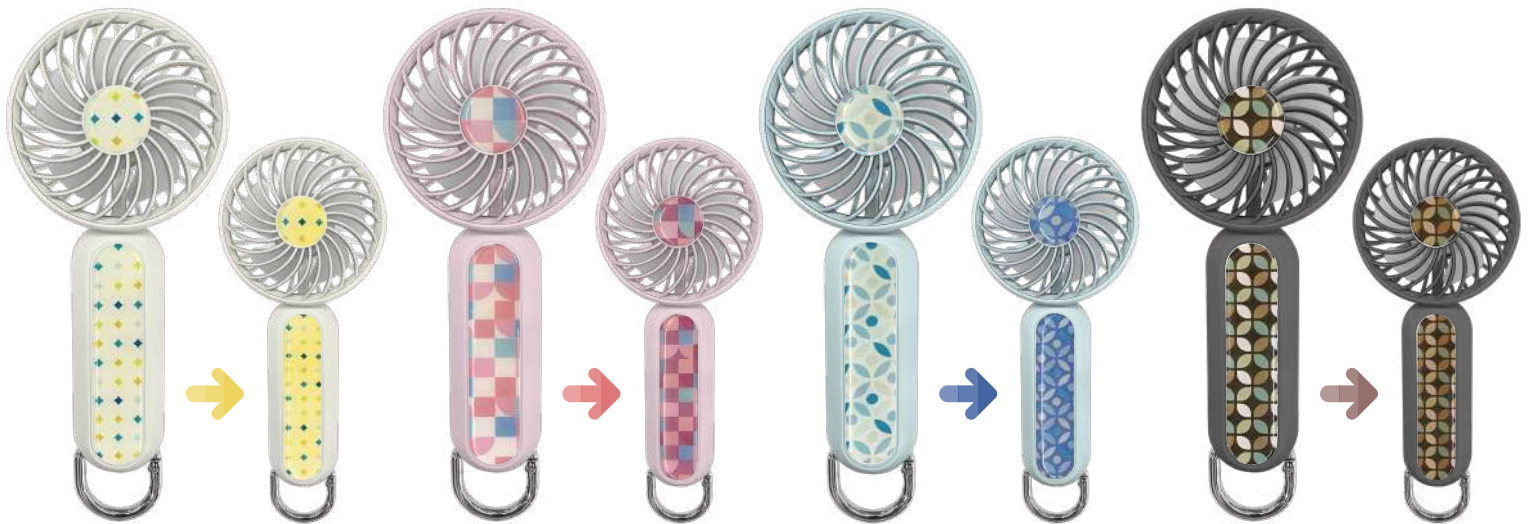

### 商品のポイント

充電式

風量3段階

カラビナ  
スタンド

誤作動防止  
(長押し2秒)

UV  
ステッカー

5枚羽根

ハンディフックファンシェイプス  
パールアイボリー  
HF-HSP-IV